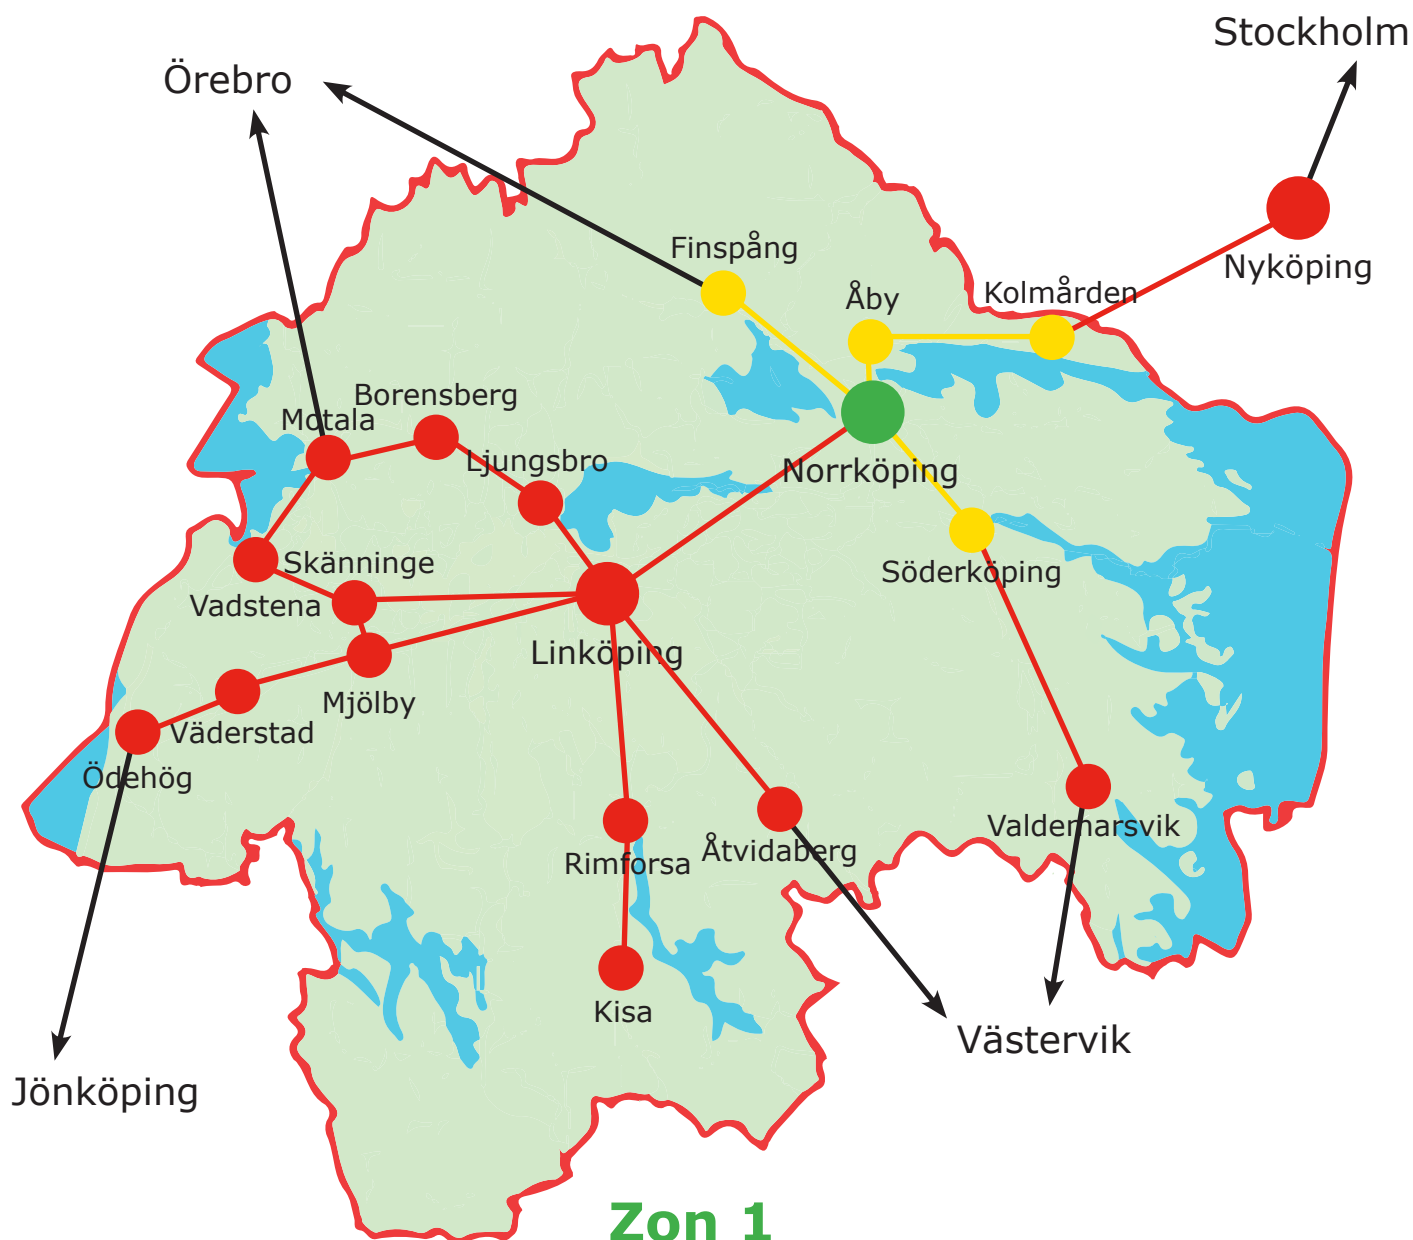

## DAGLIGA DISTRIBUTIONSBILAR

Fasta priser på Pall & Paketdistribution i Östergötlands län

### Zon 1

Norrköping Tätort

### Zon 2

Åby, Kolmården, Finspång, Söderköping

### Zon 3

Valdemarsvik, Motala, Mjölby, Linköping, Åtvidaberg, Rimforsa, Ödeshög, Vadstena, Ljungsbro, Borensberg, Skänninge, Väderstad, Kisa och Nyköping

**011-19 83 50**

Gustav Adolfsgratan 21 | 602 28 norrköping